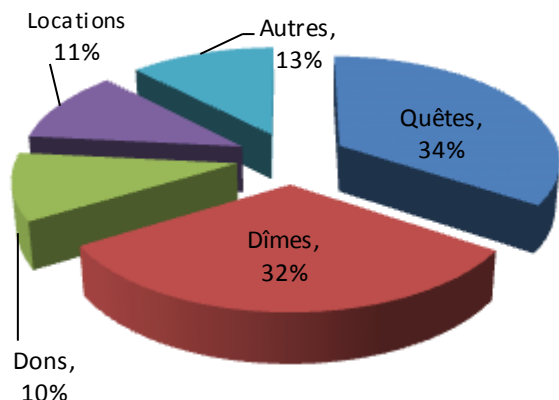

N.B. Tous vos dons sont sujets à un reçu officiel pour dons de bienfaisance aux fins de l'impôt sur le revenu 2017. Pour pouvoir recevoir un reçu, tous vos dons devront être reçus avant le 20 décembre 2017, sinon, les montants seront comptabilisés en 2018.

PAROISSE SAINT-FRANÇOIS D'ASSISE

2122 chemin du Fer-à-Cheval

Ste-Julie (Québec)

J3E 2V2

Tél : 450-649-1277

Courriel : uem@bellnet.ca

Site web : www.unitep-em.org

www.facebook.com/PSFA2015/

Horaire des célébrations

Dimanche – 10:30

Vendredi – 9:00

Vendredi – 10:00 Résidences Soleil

LOCATION DE LOCAUX

La fabrique a des locaux disponibles pour certaines activités, telles : Rencontres familiales, après funérailles, après baptêmes, autres.

Pour plus d'informations, communiquez avec

M. Serge Le Bel au 450-922-1615

BÉNÉVOLES RECHERCHÉS

Nous sommes à la recherche de bénévoles. Veuillez contacter M. Serge Lemay au 450-649-5635

ÉVÉNEMENTS À PRÉVOIR

En 2017, notre fabrique célèbre le 25e anniversaire de la construction de notre église et le 30e de la fondation de notre paroisse.

DATES À RETENIR EN 2017

- Le dimanche 15 octobre, célébration d'une messe commémorative, présidée par Mgr Gendron.
- Le samedi 21 octobre, concert de Robert Lebel.

Les billets sont disponibles en vous adressant au presbytère au 450-649-1277